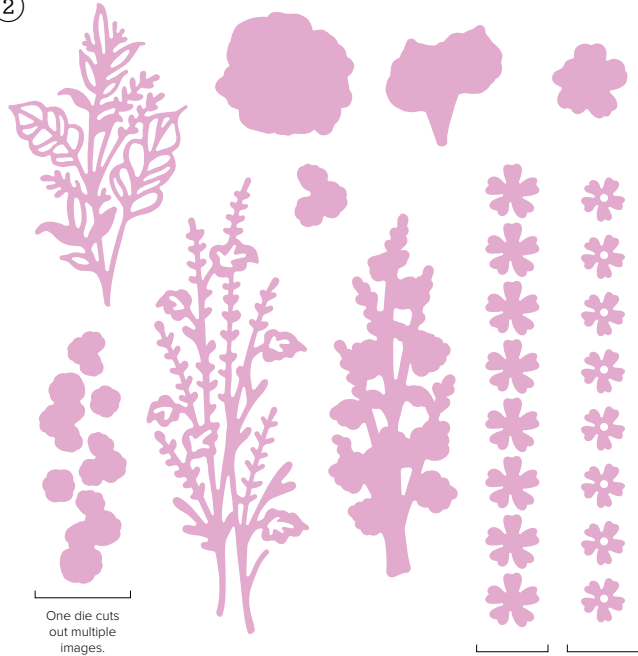

# unbounded beauty

SUITE COLLECTION • 163390 | \$141.00 • EN ES FR

1

2

3

4

PRETTY IN PINK

PEACH PIE