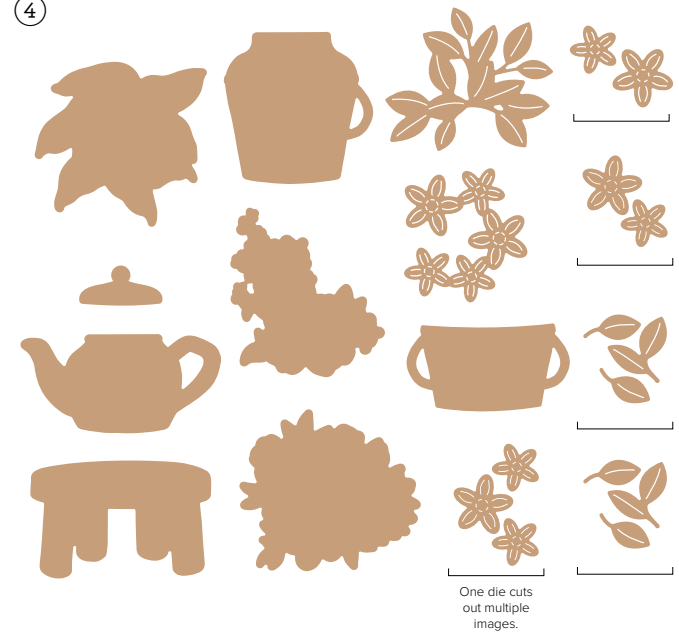

# country woods

SUITE COLLECTION • 163418 | \$152.25 • EN FR

1

2

3

4

PETAL PINK

POOL PARTY